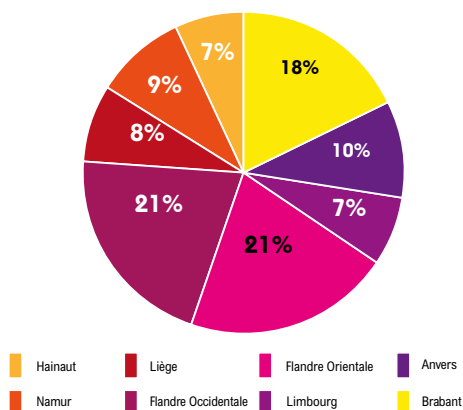

Répartition par région

Un abonnement en ligne

Chaque vendredi, notre service en ligne "Info Projets de construction" vous envoie par e-mail la sélection des projets qui vous concerne.

Vous pouvez choisir entre les formats pdf ou Excel. Vous pouvez facilement manipuler toutes les informations; les télécharger, consulter, imprimer ou même constituer votre propre base de données afin d'entamer directement des actions commerciales envers les candidats-bâtitisseurs, vos futurs clients.

Répartition par type de bâtiment par région

	Nouvelle construction	Rénovation	Total
Secteur résidentiel	13.564	13.257	26 822
Secteur non-résidentiel	2.586	2.086	4.672
TOTAL	16.151	15 343	31 494

	Flandre	Wallonie	Région Bruxelles	Total
Secteur résidentiel	17.612	7.843	1.367	26.822
Secteur non-résidentiel	3.411	1.168	93	4.672
TOTAL	21.023	9.011	1.460	31.494

Accès à la base de données 24/7

Vous obtenez un mot de passe vous permettant d'accéder à toutes les informations, les plus récentes, disponibles dans notre base de données.

Quel est le coût d'un abonnement?

Nous n'utilisons pas de tarifs standards car chaque abonnement est établi "sur mesure". Vous déterminez vous-même les projets qui emportent votre intérêt et ceci via une sélection au niveau du bâtiment, du projet et de la région.

Utilisez notre document "Demande d'offre", cochez les éléments de votre préférence et recevez, dans les plus brefs délais, votre proposition "sur mesure". Le prix d'un abonnement annuel dépend de votre sélection et du nombre de projets relatifs à vos critères.

Ce nombre se rapporte aux quantités moyennes des demandes et permis que nous avons publiés durant les années précédentes.